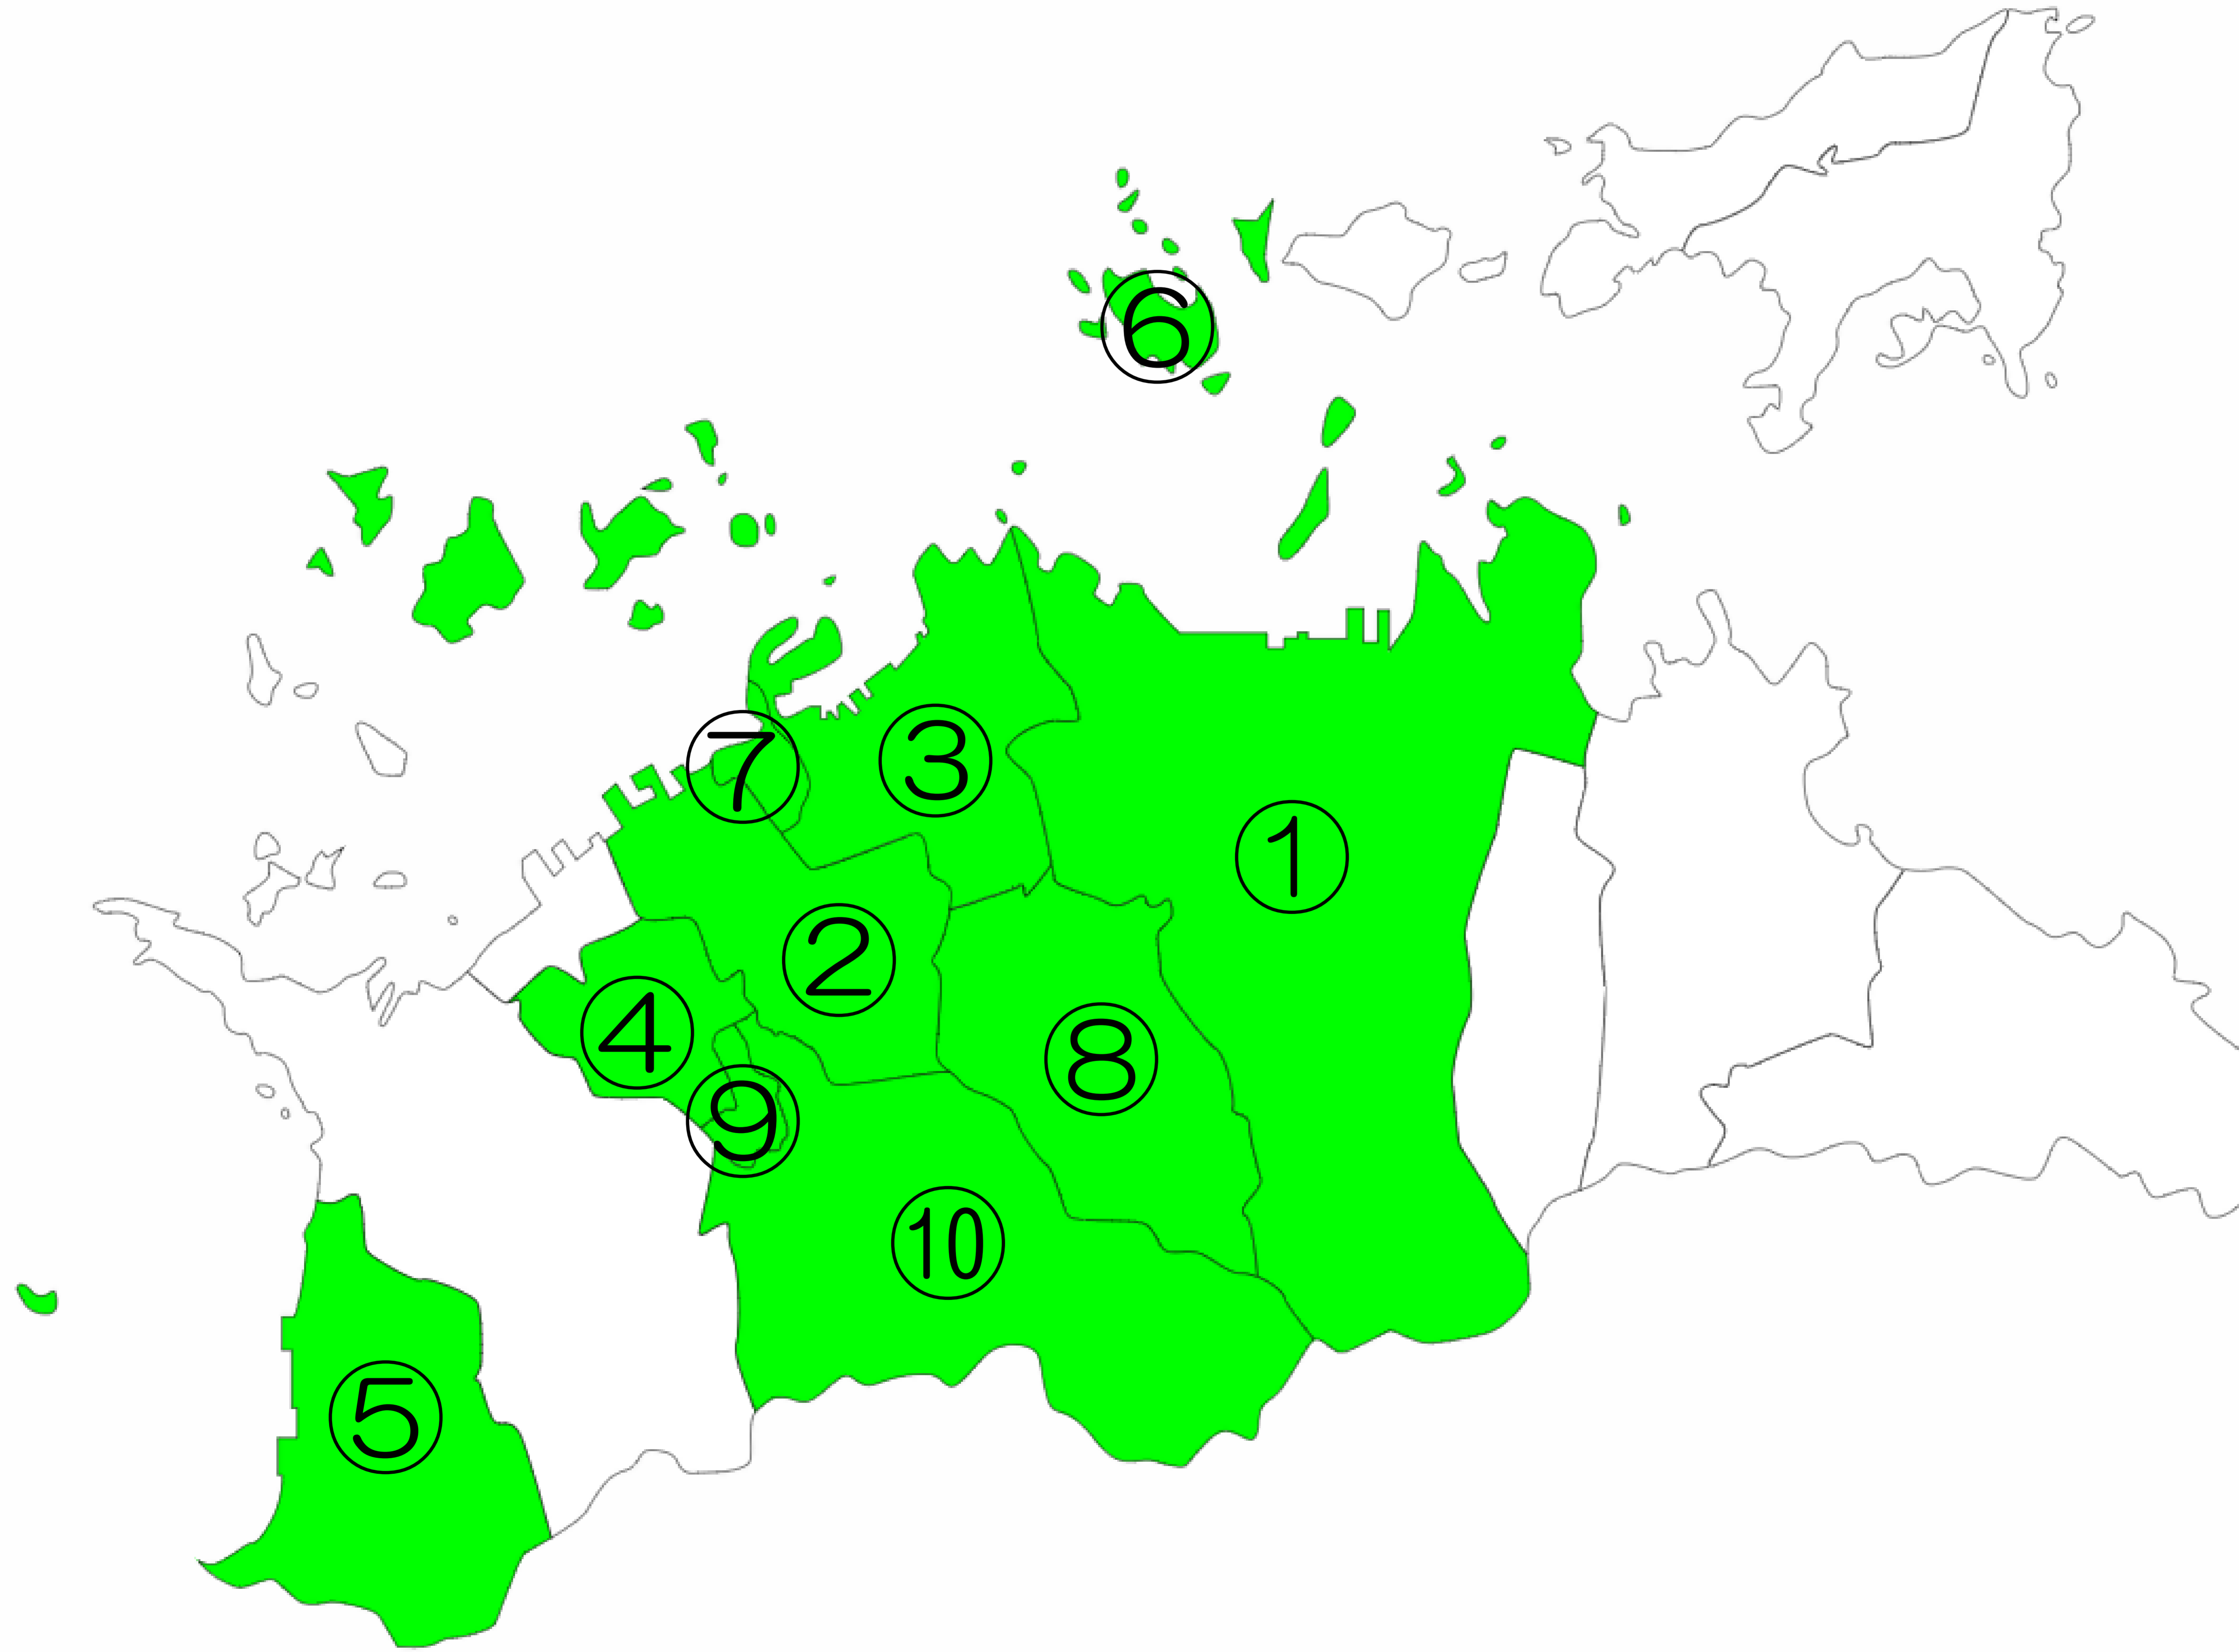

鳥取県出展団体一覧

番号	団体名
①	鳥取市
②	倉吉市
③	米子市
④	ふるさと鳥取県定住機構
⑤	鳥取県立関西ハローワーク

島根県出展団体一覧

番号	団体名
①	雲南市
②	隠岐の島町
③	UIターン総合相談

岡山県出展団体一覧

※岡山市は政令指定都市のため、北区、中区、東区、南区に分かれています。

番号	団体名
①	岡山市
②	倉敷市
③	津山広域事務組合
④	総社市
⑤	備前市
⑥	真庭市
⑦	勝央町
⑧	総合相談
⑨	就職相談
⑩	就農相談

広島県出展団体一覧

番号	団体名
①	呉市
②	竹原市
③	三原市
④	府中市
⑤	三次市
⑥	江田島市
⑦	熊野町
⑧	大崎上島町
⑨	総合相談

山口県出展団体一覧

番号	団体名
①	宇部市
②	防府市
③	柳井市
④	美祢市
⑤	周南市
⑥	上関町
⑦	平生町
⑧	阿武町
⑨	総合相談
⑩	就農相談

徳島県出展団体一覧

番号	団体名
①	徳島市
②	小松島市
③	阿南市
④	阿波市
⑤	三好市
⑥	勝浦町
⑦	石井町
⑧	那賀町
⑨	美波町
⑩	海陽町
⑪	東みよし町
⑫	移住全般相談
⑬	とくしま林業 アカデミー
⑭	「四国の右下」若者 創生協議会

香川県出展団体一覧

番号	団体名
①	高松市
②	丸亀市
③	坂出市
④	善通寺市
⑤	観音寺市
⑥	直島町
⑦	宇多津町
⑧	綾川町
⑨	琴平町
⑩	まんのう町
⑪	総合相談

愛媛県出展団体一覧

番号	団体名
①	宇和島市
②	西予市
③	上島町
④	総合案内
⑤	えひめ南予子育て

高知県出展団体一覧

番号	団体名
①	高知市
②	四万十市
③	本山町
④	土佐町
⑤	仁淀川町
⑥	梶原町
⑦	四万十町
⑧	くらし・しごと相談