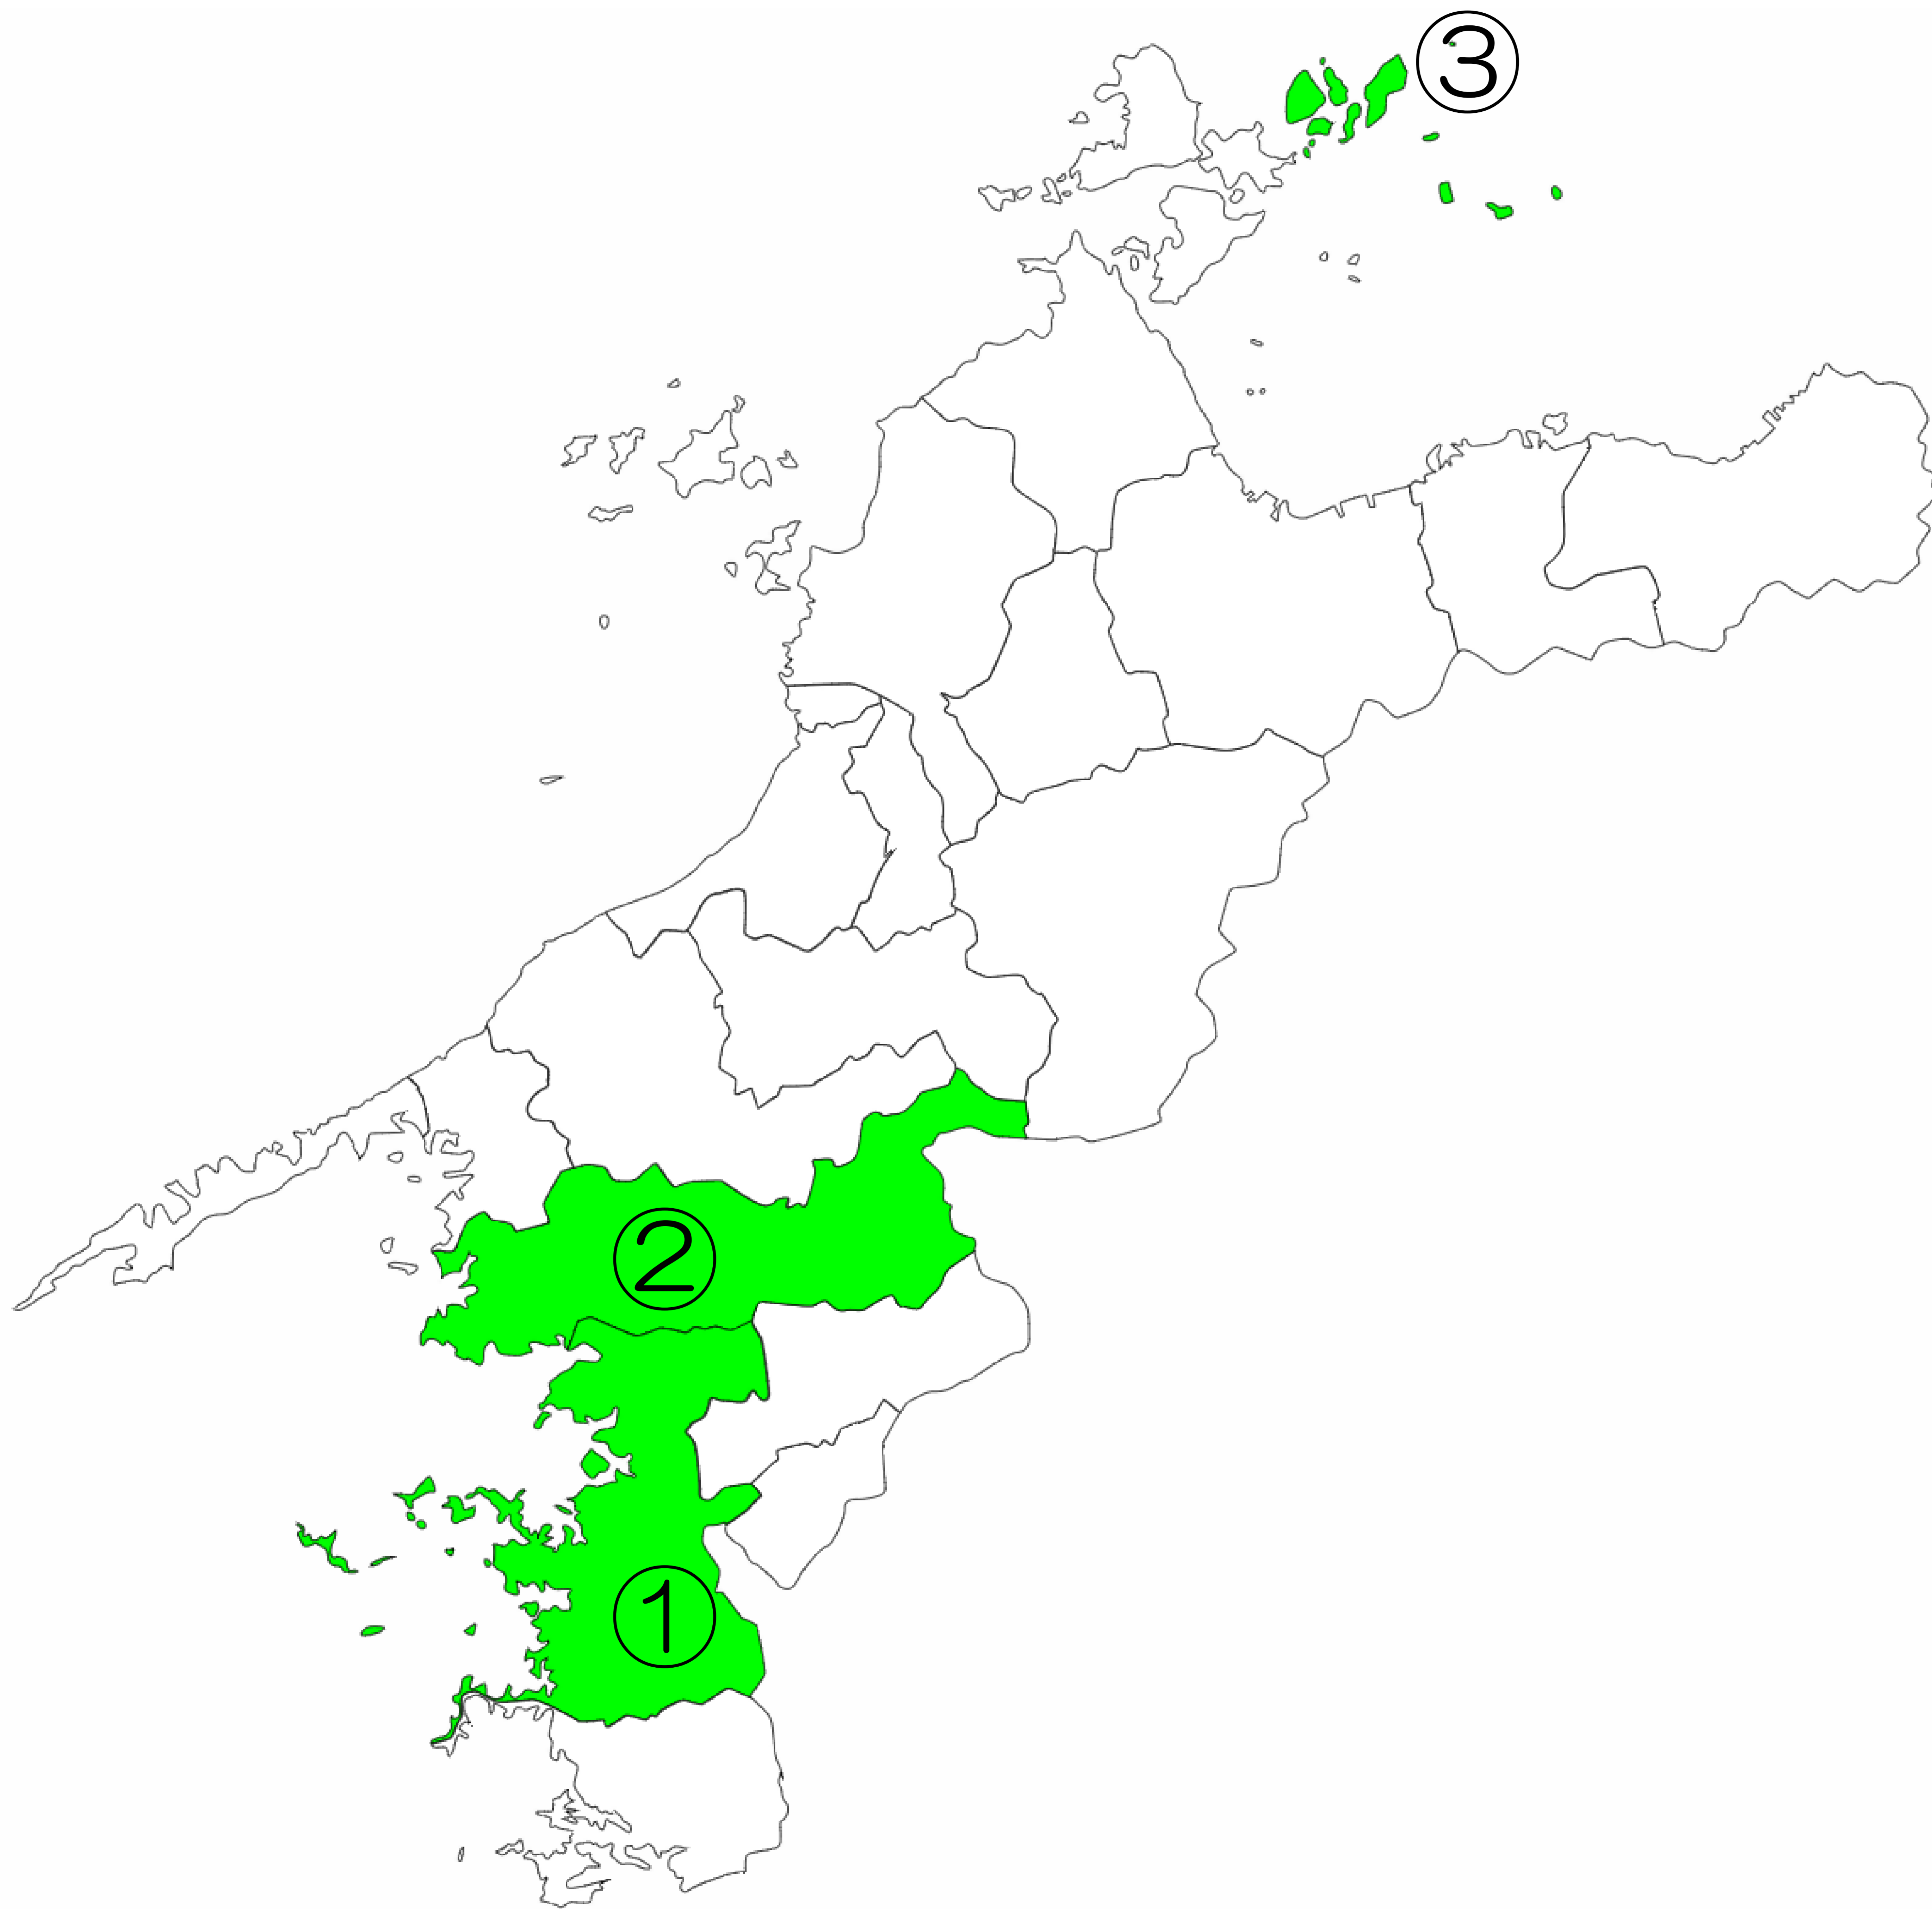

鳥取県出展団体一覧

番号	団体名
①	鳥取市
②	倉吉市
③	米子市
④	ふるさと鳥取県定住機構
⑤	鳥取県立関西ハローワーク

島根県出展団体一覧

番号	団体名
①	雲南市
②	隠岐の島町
③	UIターン総合相談

岡山県出展団体一覧

※岡山市は政令指定都市のため、北区、中区、東区、南区に分かれています。

番号	団体名
①	岡山市
②	倉敷市
③	津山広域事務組合
④	総社市
⑤	備前市
⑥	真庭市
⑦	勝央町
⑧	総合相談
⑨	就職相談
⑩	就農相談

広島県出展団体一覧

番号	団体名
①	呉市
②	竹原市
③	三原市
④	府中市
⑤	三次市
⑥	江田島市
⑦	熊野町
⑧	大崎上島町
⑨	総合相談

山口県出展団体一覧

番号	団体名
①	宇部市
②	防府市
③	柳井市
④	美祢市
⑤	周南市
⑥	上関町
⑦	平生町
⑧	阿武町
⑨	総合相談
⑩	就農相談

徳島県出展団体一覧

番号	団体名
①	徳島市
②	小松島市
③	阿南市
④	阿波市
⑤	三好市
⑥	勝浦町
⑦	石井町
⑧	那賀町
⑨	美波町
⑩	海陽町
⑪	東みよし町
⑫	移住全般相談
⑬	とくしま林業 アカデミー
⑭	「四国の右下」若者 創生協議会

香川県出展団体一覧

番号	団体名
①	高松市
②	丸亀市
③	坂出市
④	善通寺市
⑤	観音寺市
⑥	直島町
⑦	宇多津町
⑧	綾川町
⑨	琴平町
⑩	まんのう町
⑪	総合相談

愛媛県出展団体一覧

番号	団体名
①	宇和島市
②	西予市
③	上島町
④	総合案内
⑤	えひめ南予子育て

高知県出展団体一覧

番号	団体名
①	高知市
②	四万十市
③	本山町
④	土佐町
⑤	仁淀川町
⑥	梶原町
⑦	四万十町
⑧	くらし・しごと相談