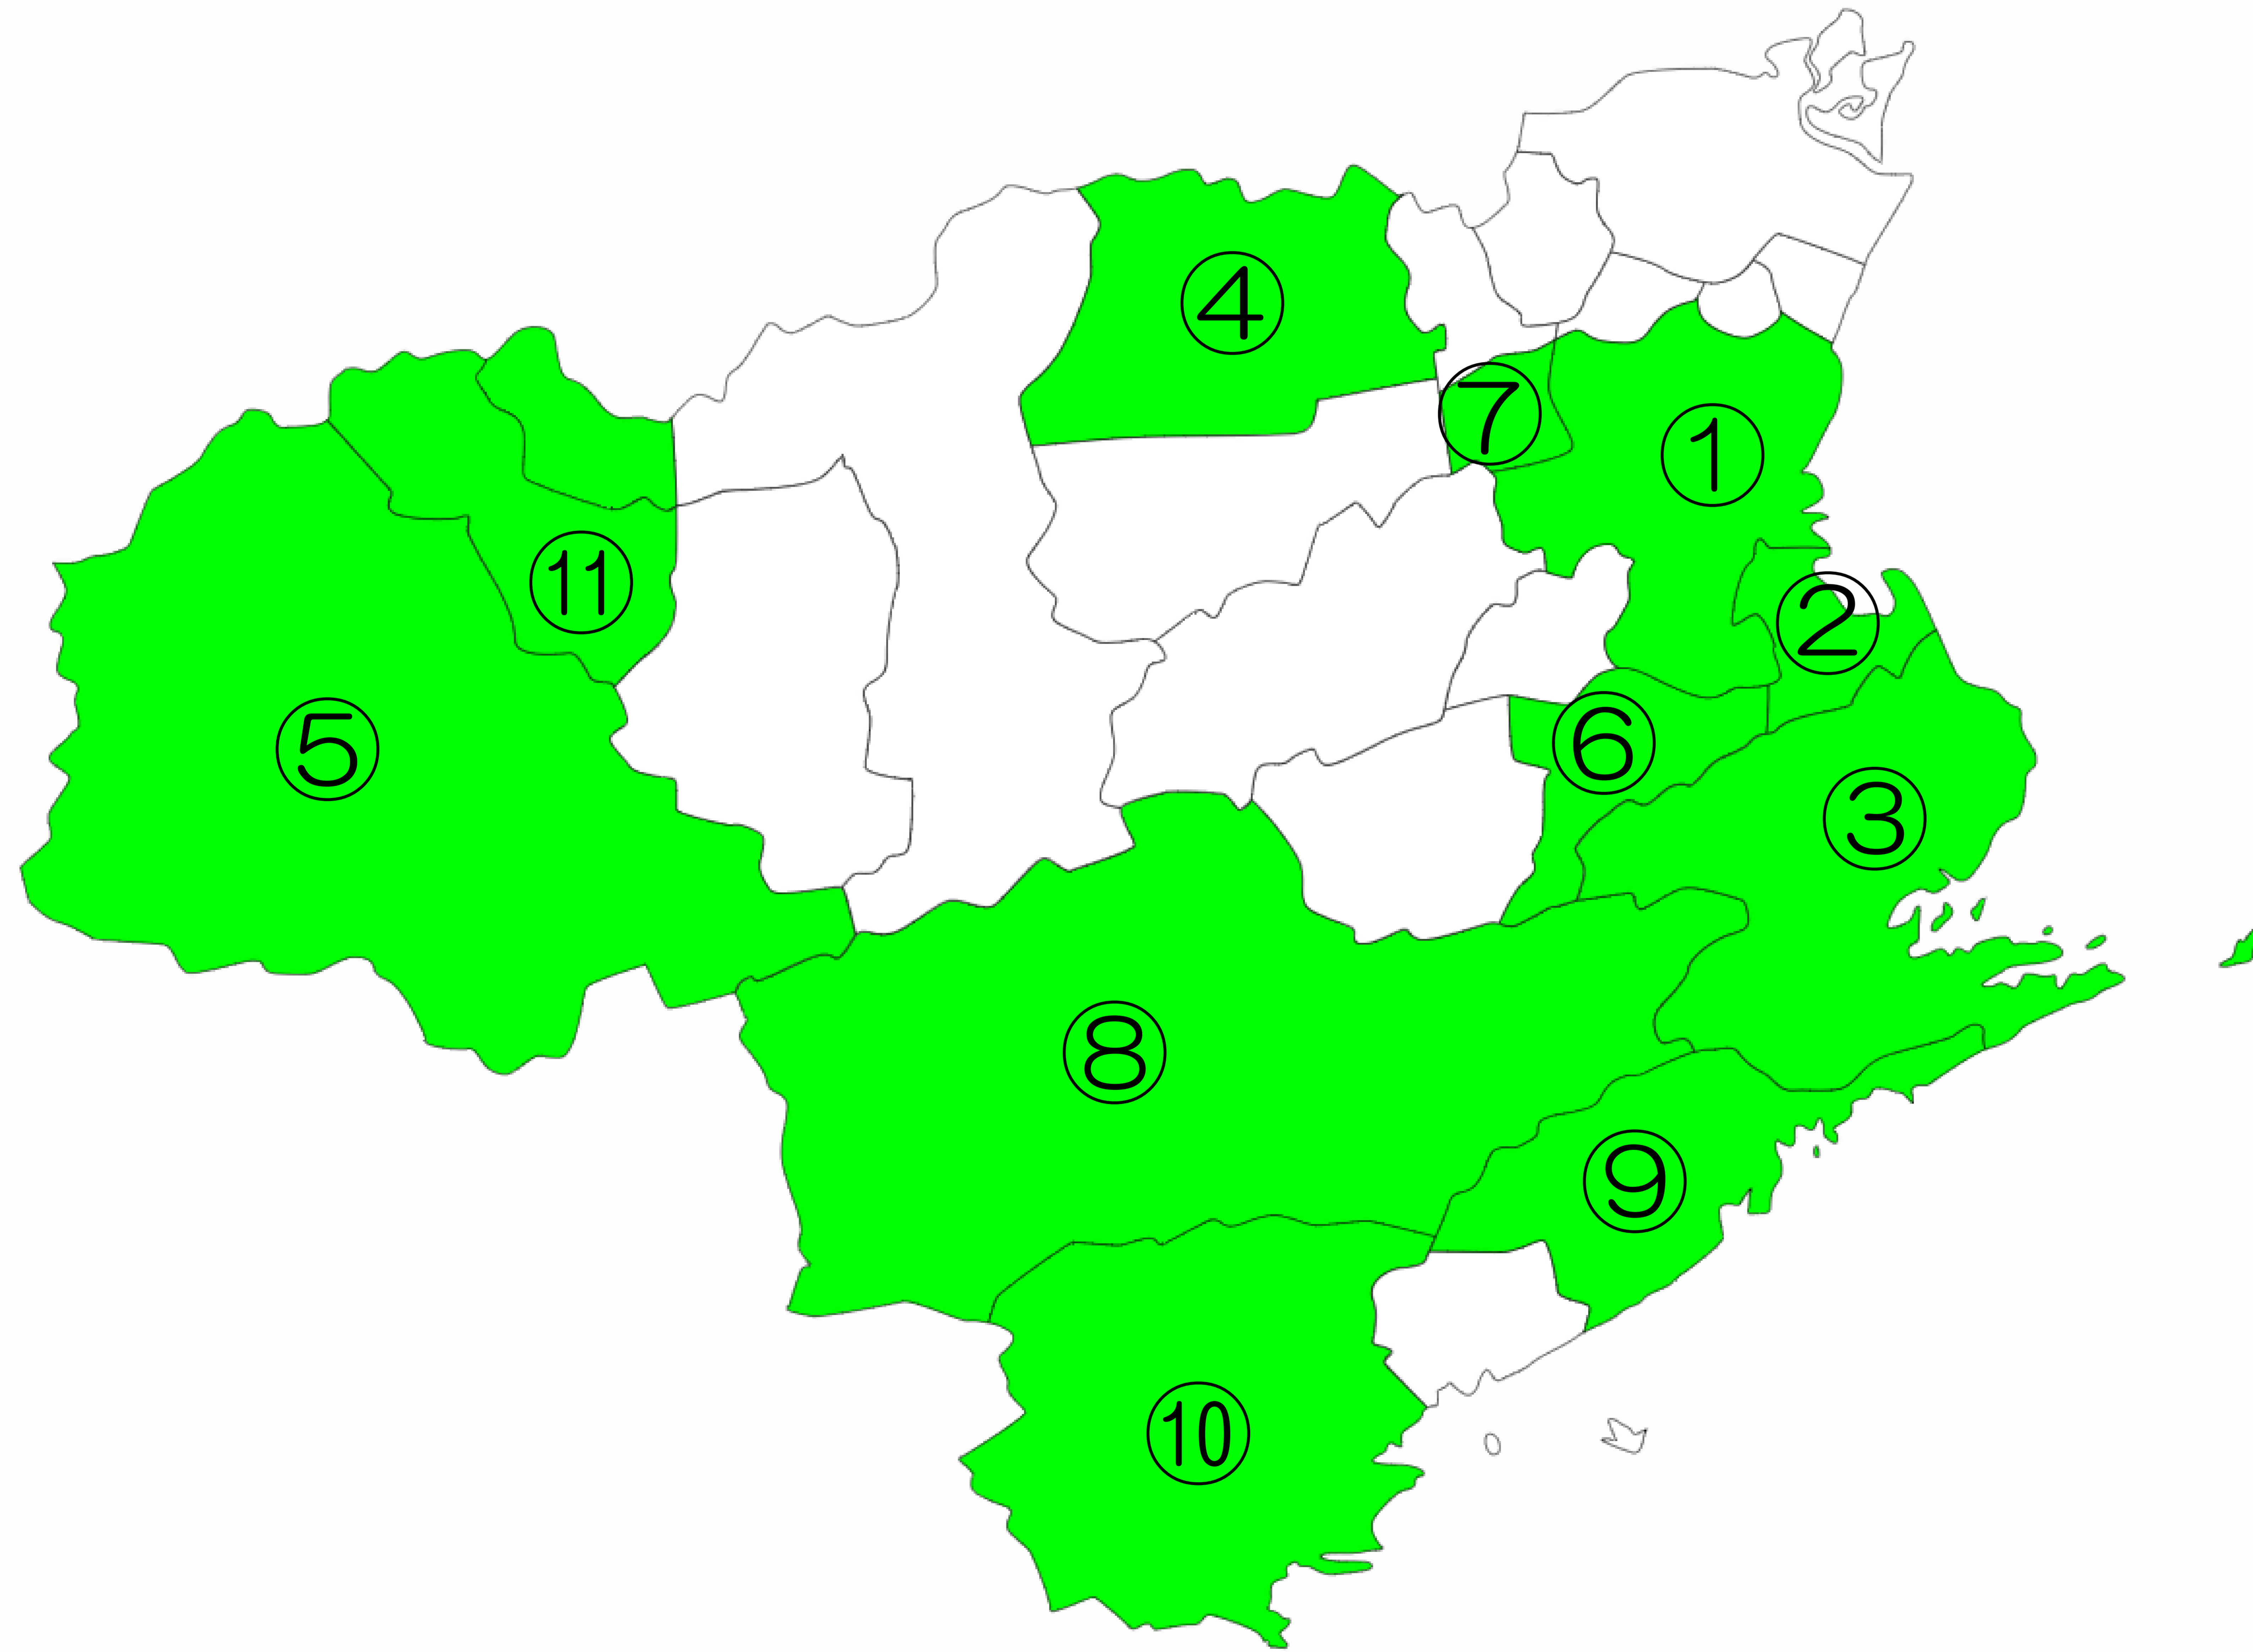

鳥取県出展団体一覧

番号	団体名
①	鳥取市
②	倉吉市
③	米子市
④	ふるさと鳥取県定住機構
⑤	鳥取県立関西ハローワーク

島根県出展団体一覧

番号	団体名
①	雲南市
②	隠岐の島町
③	UIターン総合相談

岡山県出展団体一覧

※岡山市は政令指定都市のため、北区、中区、東区、南区に分かれています。

番号	団体名
①	岡山市
②	倉敷市
③	津山広域事務組合
④	総社市
⑤	備前市
⑥	真庭市
⑦	勝央町
⑧	総合相談
⑨	就職相談
⑩	就農相談

広島県出展団体一覧

番号	団体名
①	呉市
②	竹原市
③	三原市
④	府中市
⑤	三次市
⑥	江田島市
⑦	熊野町
⑧	大崎上島町
⑨	総合相談

山口県出展団体一覧

番号	団体名
①	宇部市
②	防府市
③	柳井市
④	美祢市
⑤	周南市
⑥	上関町
⑦	平生町
⑧	阿武町
⑨	総合相談
⑩	就農相談

徳島県出展団体一覧

番号	団体名
①	徳島市
②	小松島市
③	阿南市
④	阿波市
⑤	三好市
⑥	勝浦町
⑦	石井町
⑧	那賀町
⑨	美波町
⑩	海陽町
⑪	東みよし町
⑫	移住全般相談
⑬	とくしま林業 アカデミー
⑭	「四国の右下」若者 創生協議会

香川県出展団体一覧

番号	団体名
①	高松市
②	丸亀市
③	坂出市
④	善通寺市
⑤	観音寺市
⑥	直島町
⑦	宇多津町
⑧	綾川町
⑨	琴平町
⑩	まんのう町
⑪	総合相談

愛媛県出展団体一覧

番号	団体名
①	宇和島市
②	西予市
③	上島町
④	総合案内
⑤	えひめ南予子育て

高知県出展団体一覧

番号	団体名
①	高知市
②	四万十市
③	本山町
④	土佐町
⑤	仁淀川町
⑥	梶原町
⑦	四万十町
⑧	くらし・しごと相談