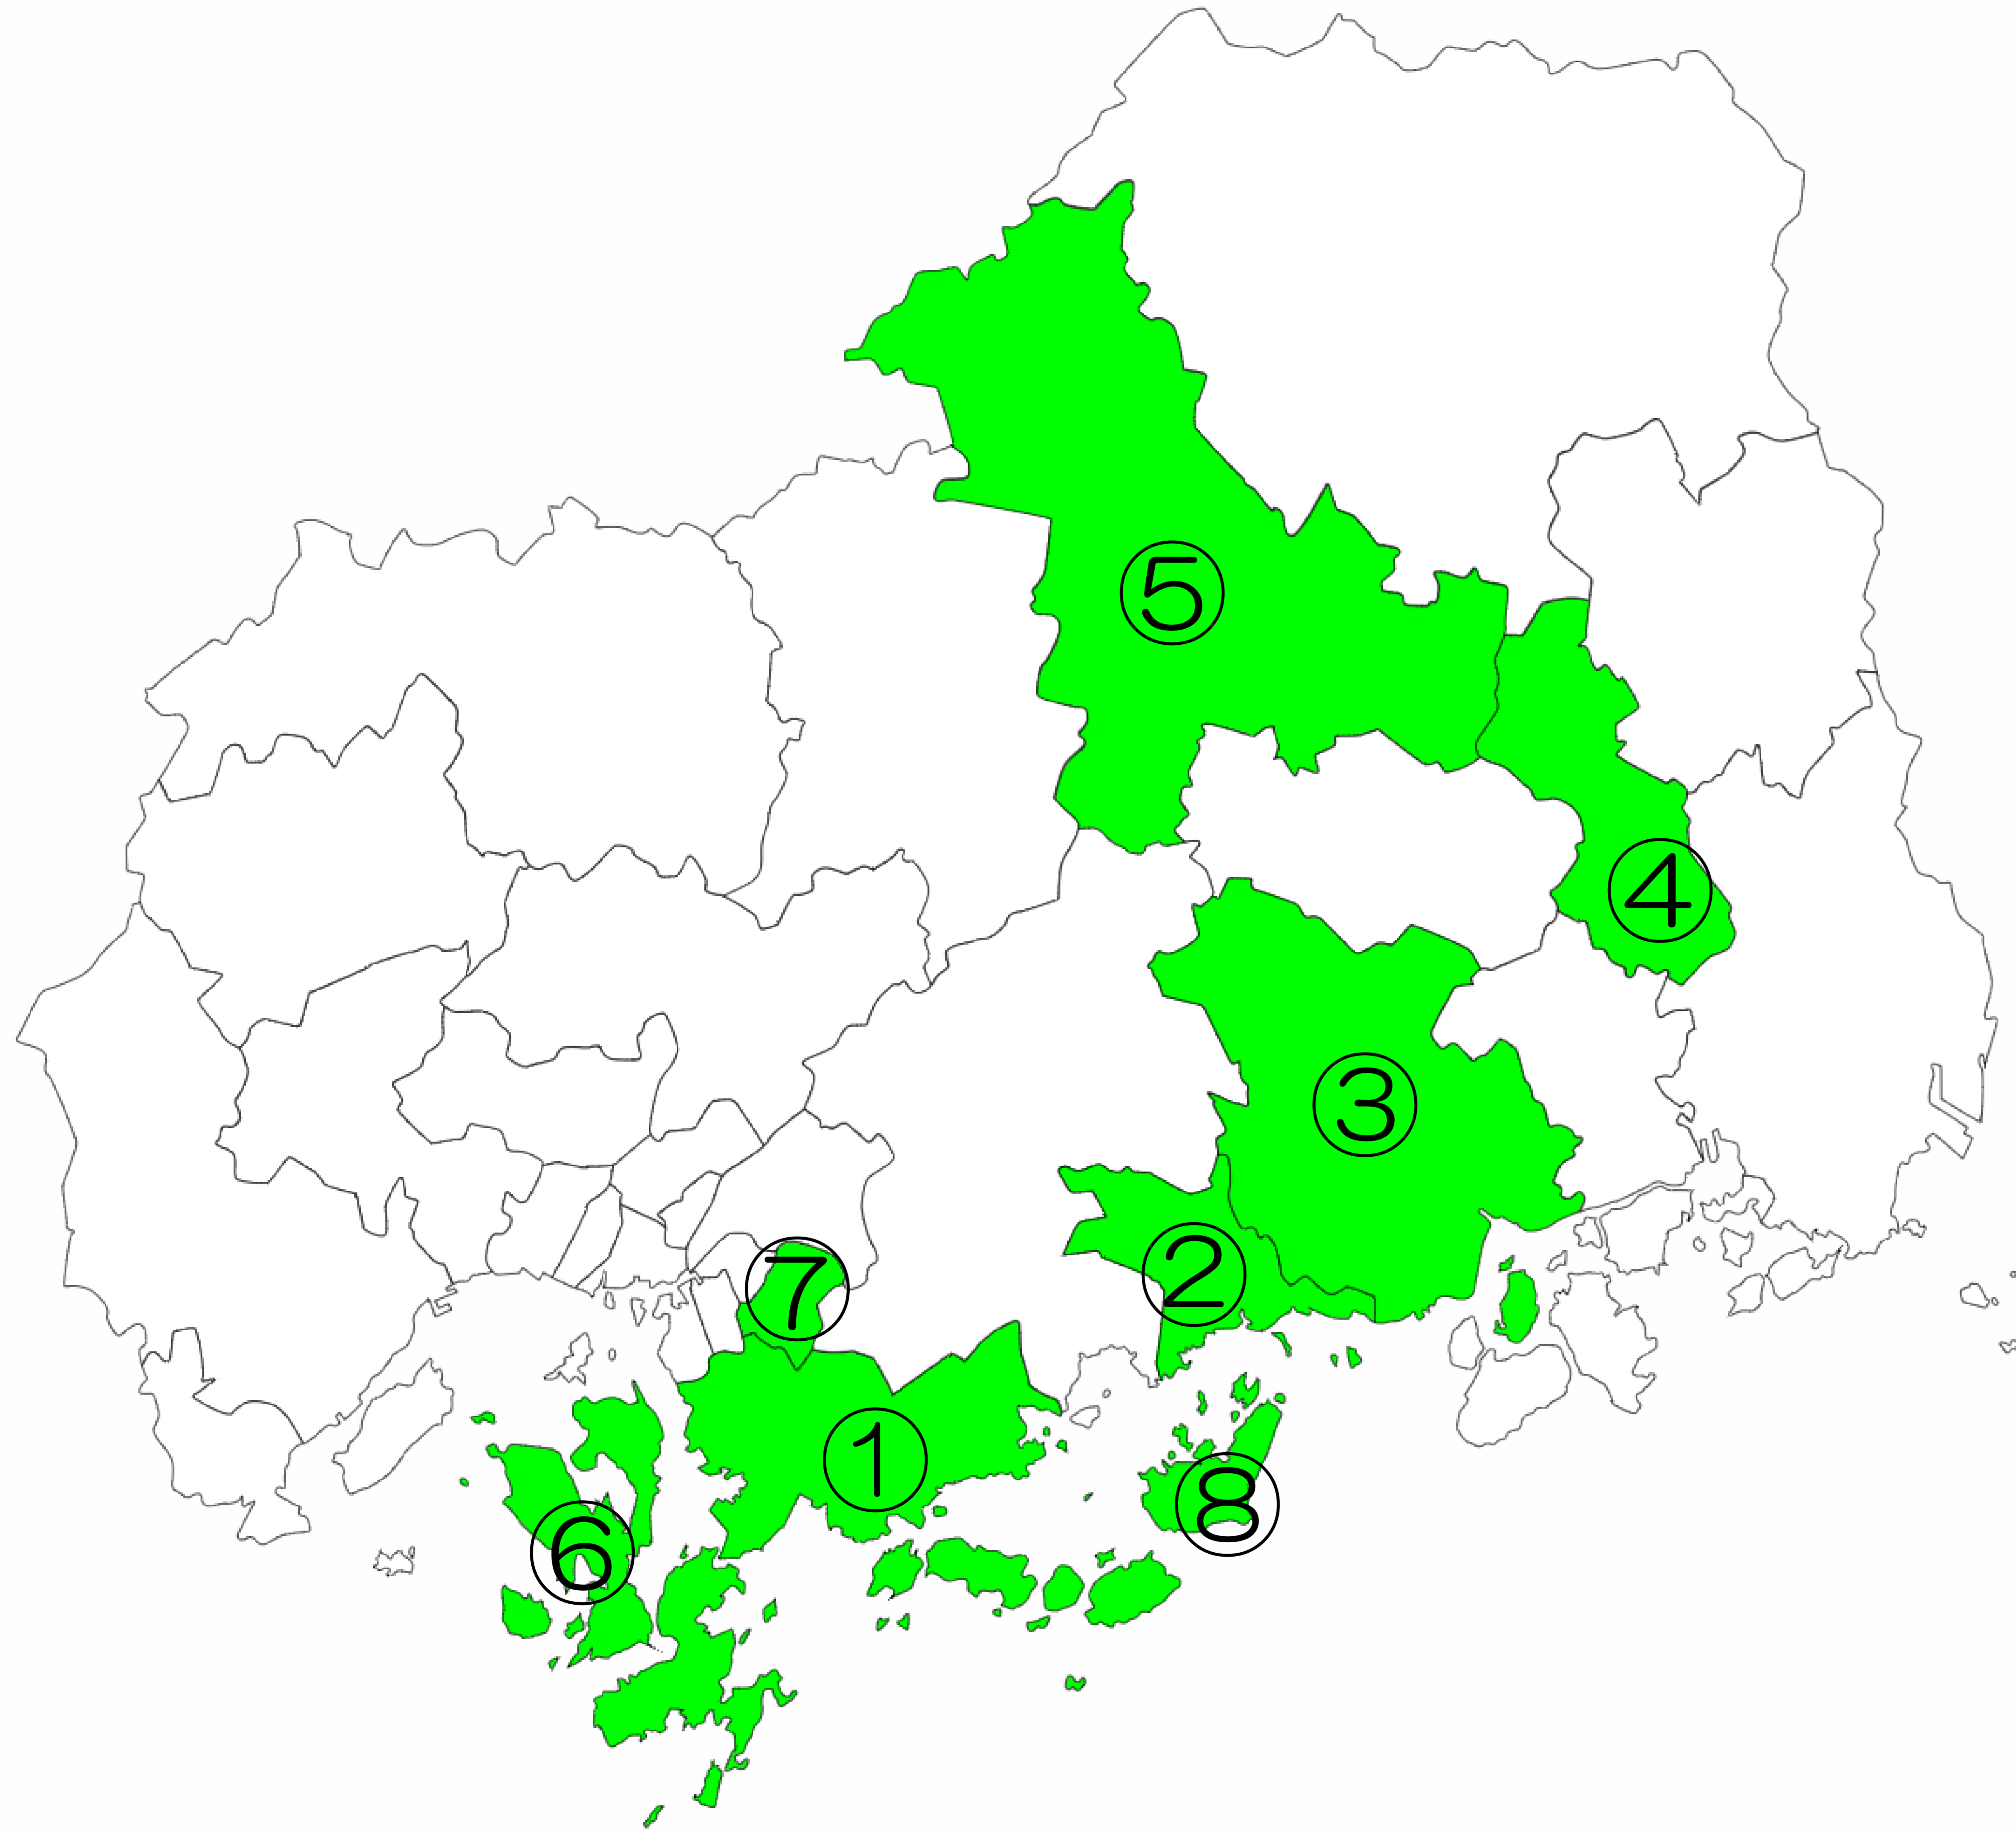

鳥取県出展団体一覧

番号	団体名
①	鳥取市
②	倉吉市
③	米子市
④	ふるさと鳥取県定住機構
⑤	鳥取県立関西ハローワーク

島根県出展団体一覧

番号	団体名
①	雲南市
②	隠岐の島町
③	UIターン総合相談

岡山県出展団体一覧

※岡山市は政令指定都市のため、北区、中区、東区、南区に分かれています。

番号	団体名
①	岡山市
②	倉敷市
③	津山広域事務組合
④	総社市
⑤	備前市
⑥	真庭市
⑦	勝央町
⑧	総合相談
⑨	就職相談
⑩	就農相談

広島県出展団体一覧

番号	団体名
①	呉市
②	竹原市
③	三原市
④	府中市
⑤	三次市
⑥	江田島市
⑦	熊野町
⑧	大崎上島町
⑨	総合相談

山口県出展団体一覧

番号	団体名
①	宇部市
②	防府市
③	柳井市
④	美祢市
⑤	周南市
⑥	上関町
⑦	平生町
⑧	阿武町
⑨	総合相談
⑩	就農相談

徳島県出展団体一覧

番号	団体名
①	徳島市
②	小松島市
③	阿南市
④	阿波市
⑤	三好市
⑥	勝浦町
⑦	石井町
⑧	那賀町
⑨	美波町
⑩	海陽町
⑪	東みよし町
⑫	移住全般相談
⑬	とくしま林業 アカデミー
⑭	「四国の右下」若者 創生協議会

香川県出展団体一覧

番号	団体名
①	高松市
②	丸亀市
③	坂出市
④	善通寺市
⑤	観音寺市
⑥	直島町
⑦	宇多津町
⑧	綾川町
⑨	琴平町
⑩	まんのう町
⑪	総合相談

愛媛県出展団体一覧

番号	団体名
①	宇和島市
②	西予市
③	上島町
④	総合案内
⑤	えひめ南予子育て

高知県出展団体一覧

番号	団体名
①	高知市
②	四万十市
③	本山町
④	土佐町
⑤	仁淀川町
⑥	梶原町
⑦	四万十町
⑧	くらし・しごと相談