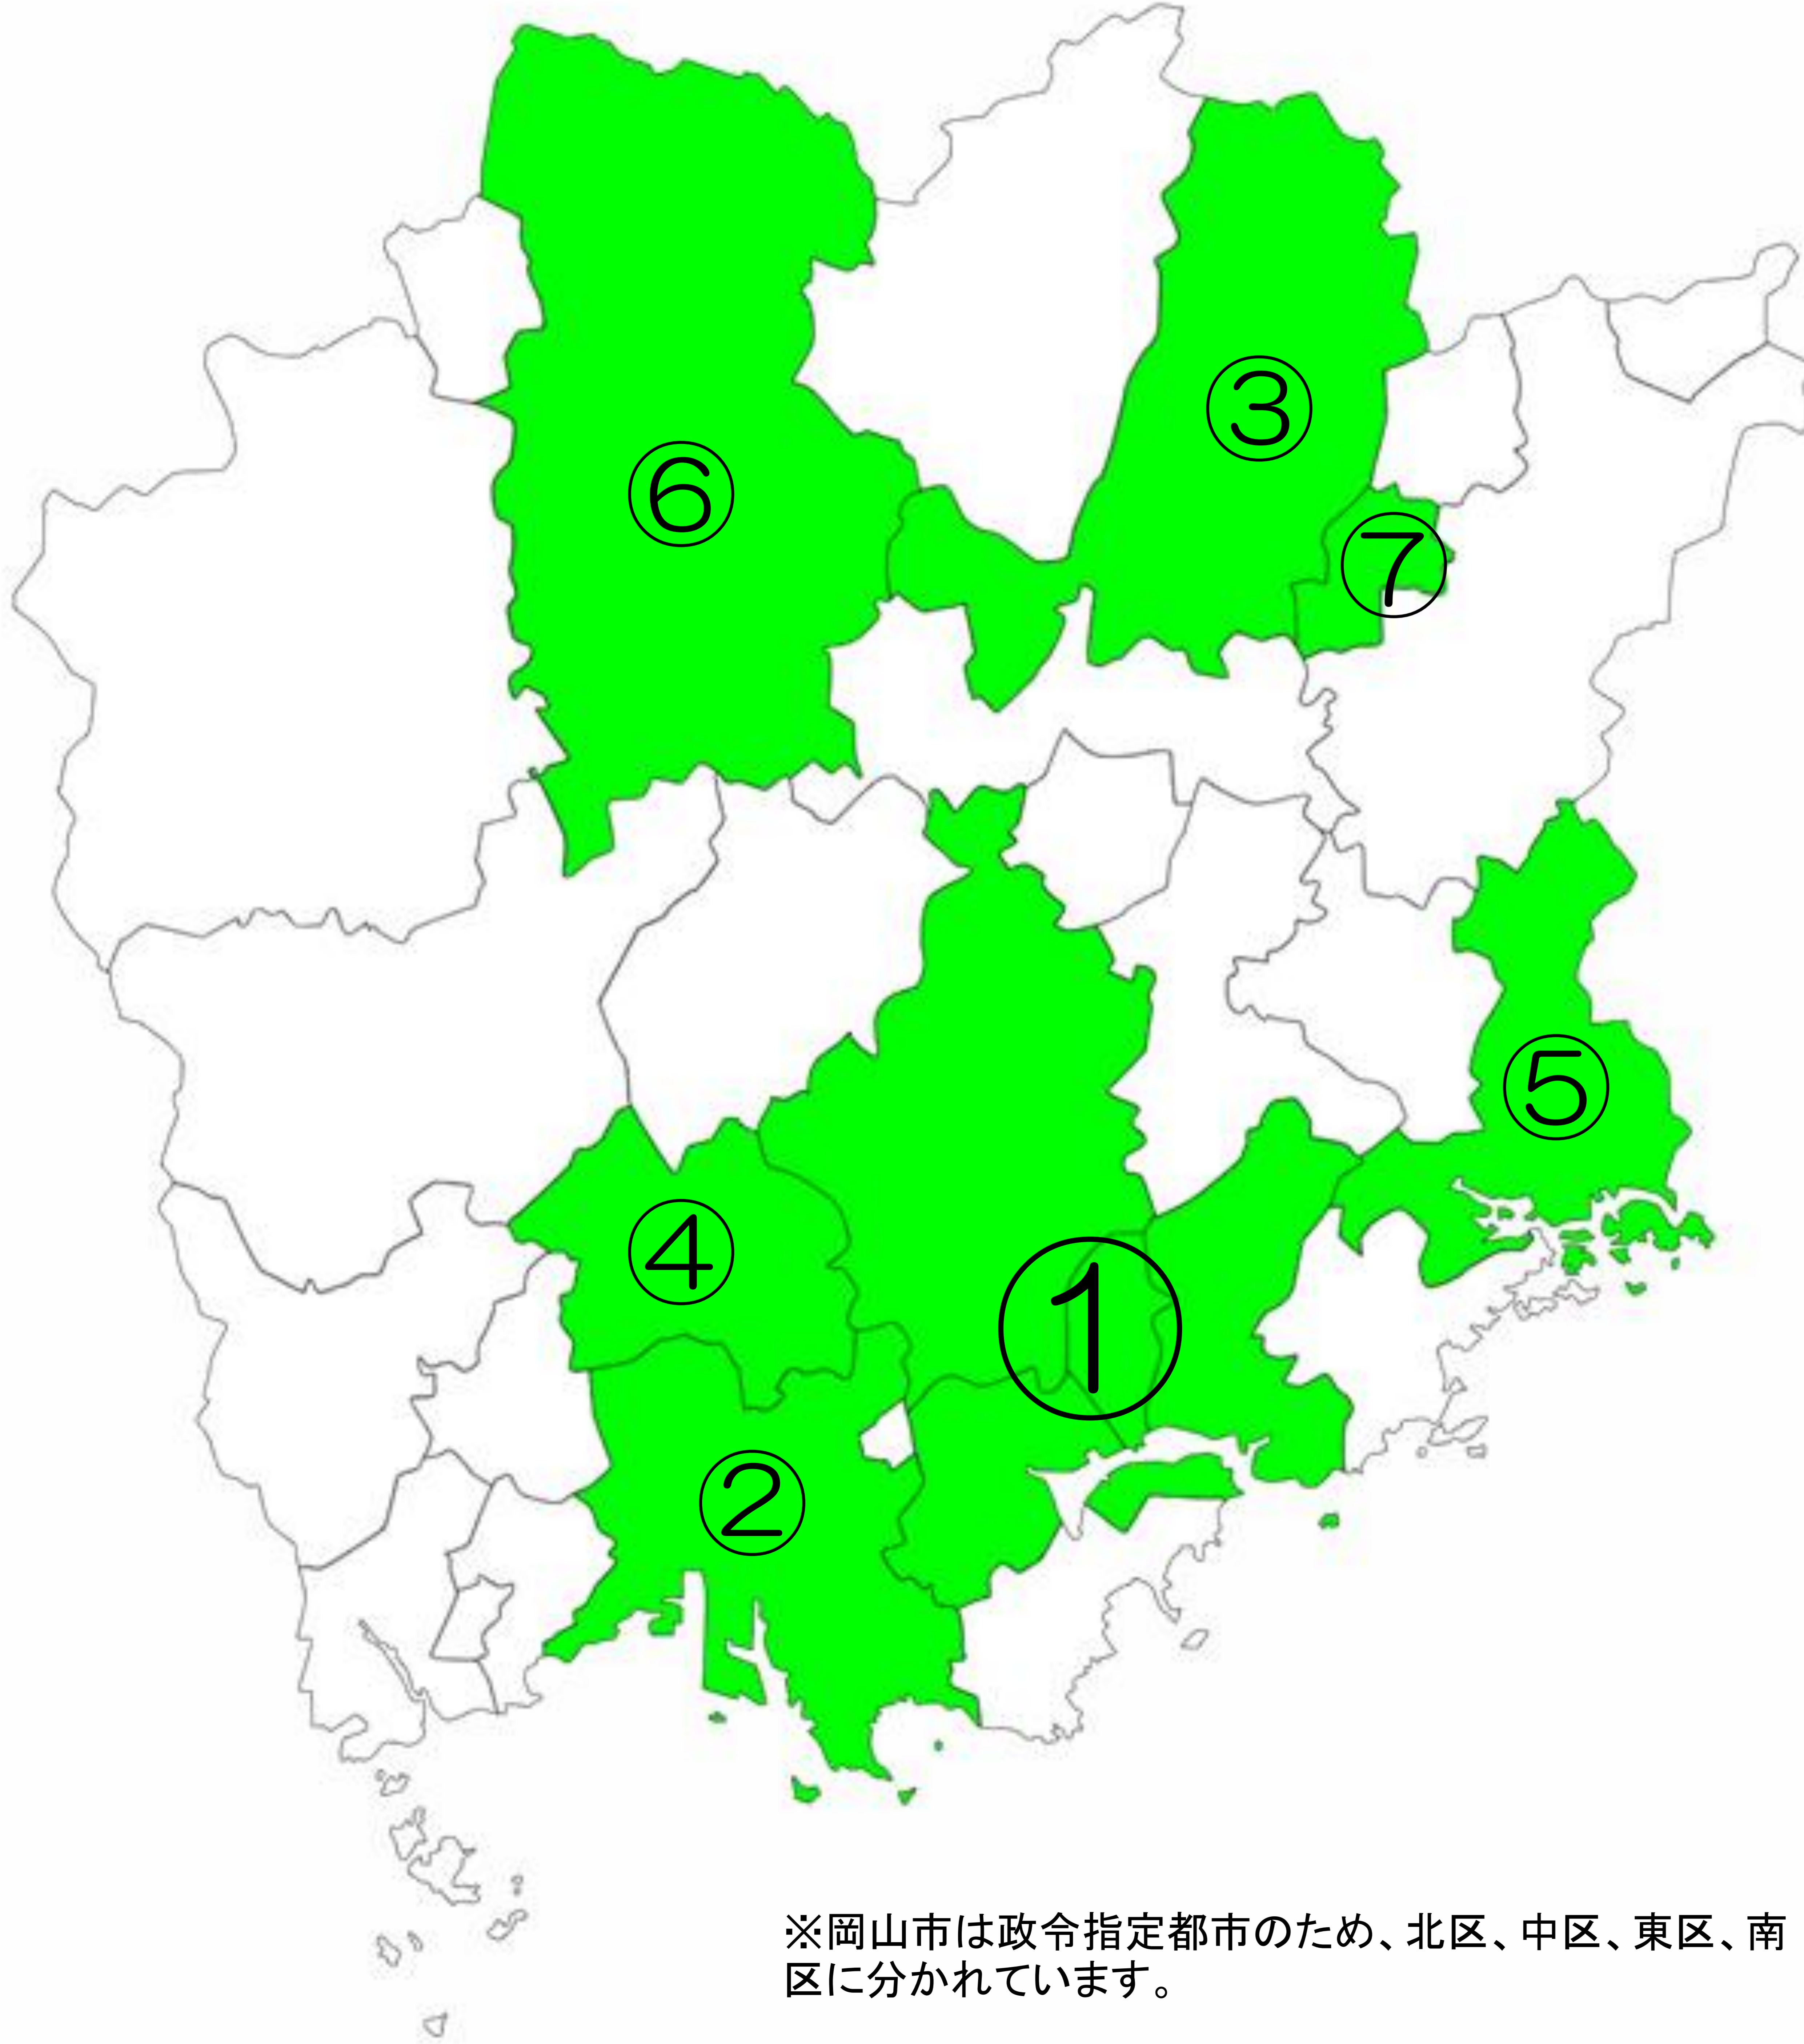

鳥取県出展団体一覧

番号	団体名
①	鳥取市
②	倉吉市
③	米子市
④	ふるさと鳥取県定住機構
⑤	鳥取県立関西ハローワーク

島根県出展団体一覧

番号	団体名
①	雲南市
②	隠岐の島町
③	UIターン総合相談

岡山県出展団体一覧

※岡山市は政令指定都市のため、北区、中区、東区、南区に分かれています。

番号	団体名
①	岡山市
②	倉敷市
③	津山広域事務組合
④	総社市
⑤	備前市
⑥	真庭市
⑦	勝央町
⑧	総合相談
⑨	就職相談
⑩	就農相談

広島県出展団体一覧

番号	団体名
①	呉市
②	竹原市
③	三原市
④	府中市
⑤	三次市
⑥	江田島市
⑦	熊野町
⑧	大崎上島町
⑨	総合相談

山口県出展団体一覧

番号	団体名
①	宇部市
②	防府市
③	柳井市
④	美祢市
⑤	周南市
⑥	上関町
⑦	平生町
⑧	阿武町
⑨	総合相談
⑩	就農相談

徳島県出展団体一覧

番号	団体名
①	徳島市
②	小松島市
③	阿南市
④	阿波市
⑤	三好市
⑥	勝浦町
⑦	石井町
⑧	那賀町
⑨	美波町
⑩	海陽町
⑪	東みよし町
⑫	移住全般相談
⑬	とくしま林業 アカデミー
⑭	「四国の右下」若者 創生協議会

香川県出展団体一覧

番号	団体名
①	高松市
②	丸亀市
③	坂出市
④	善通寺市
⑤	観音寺市
⑥	直島町
⑦	宇多津町
⑧	綾川町
⑨	琴平町
⑩	まんのう町
⑪	総合相談

愛媛県出展団体一覧

番号	団体名
①	宇和島市
②	西予市
③	上島町
④	総合案内
⑤	えひめ南予子育て

高知県出展団体一覧

番号	団体名
①	高知市
②	四万十市
③	本山町
④	土佐町
⑤	仁淀川町
⑥	梶原町
⑦	四万十町
⑧	くらし・しごと相談