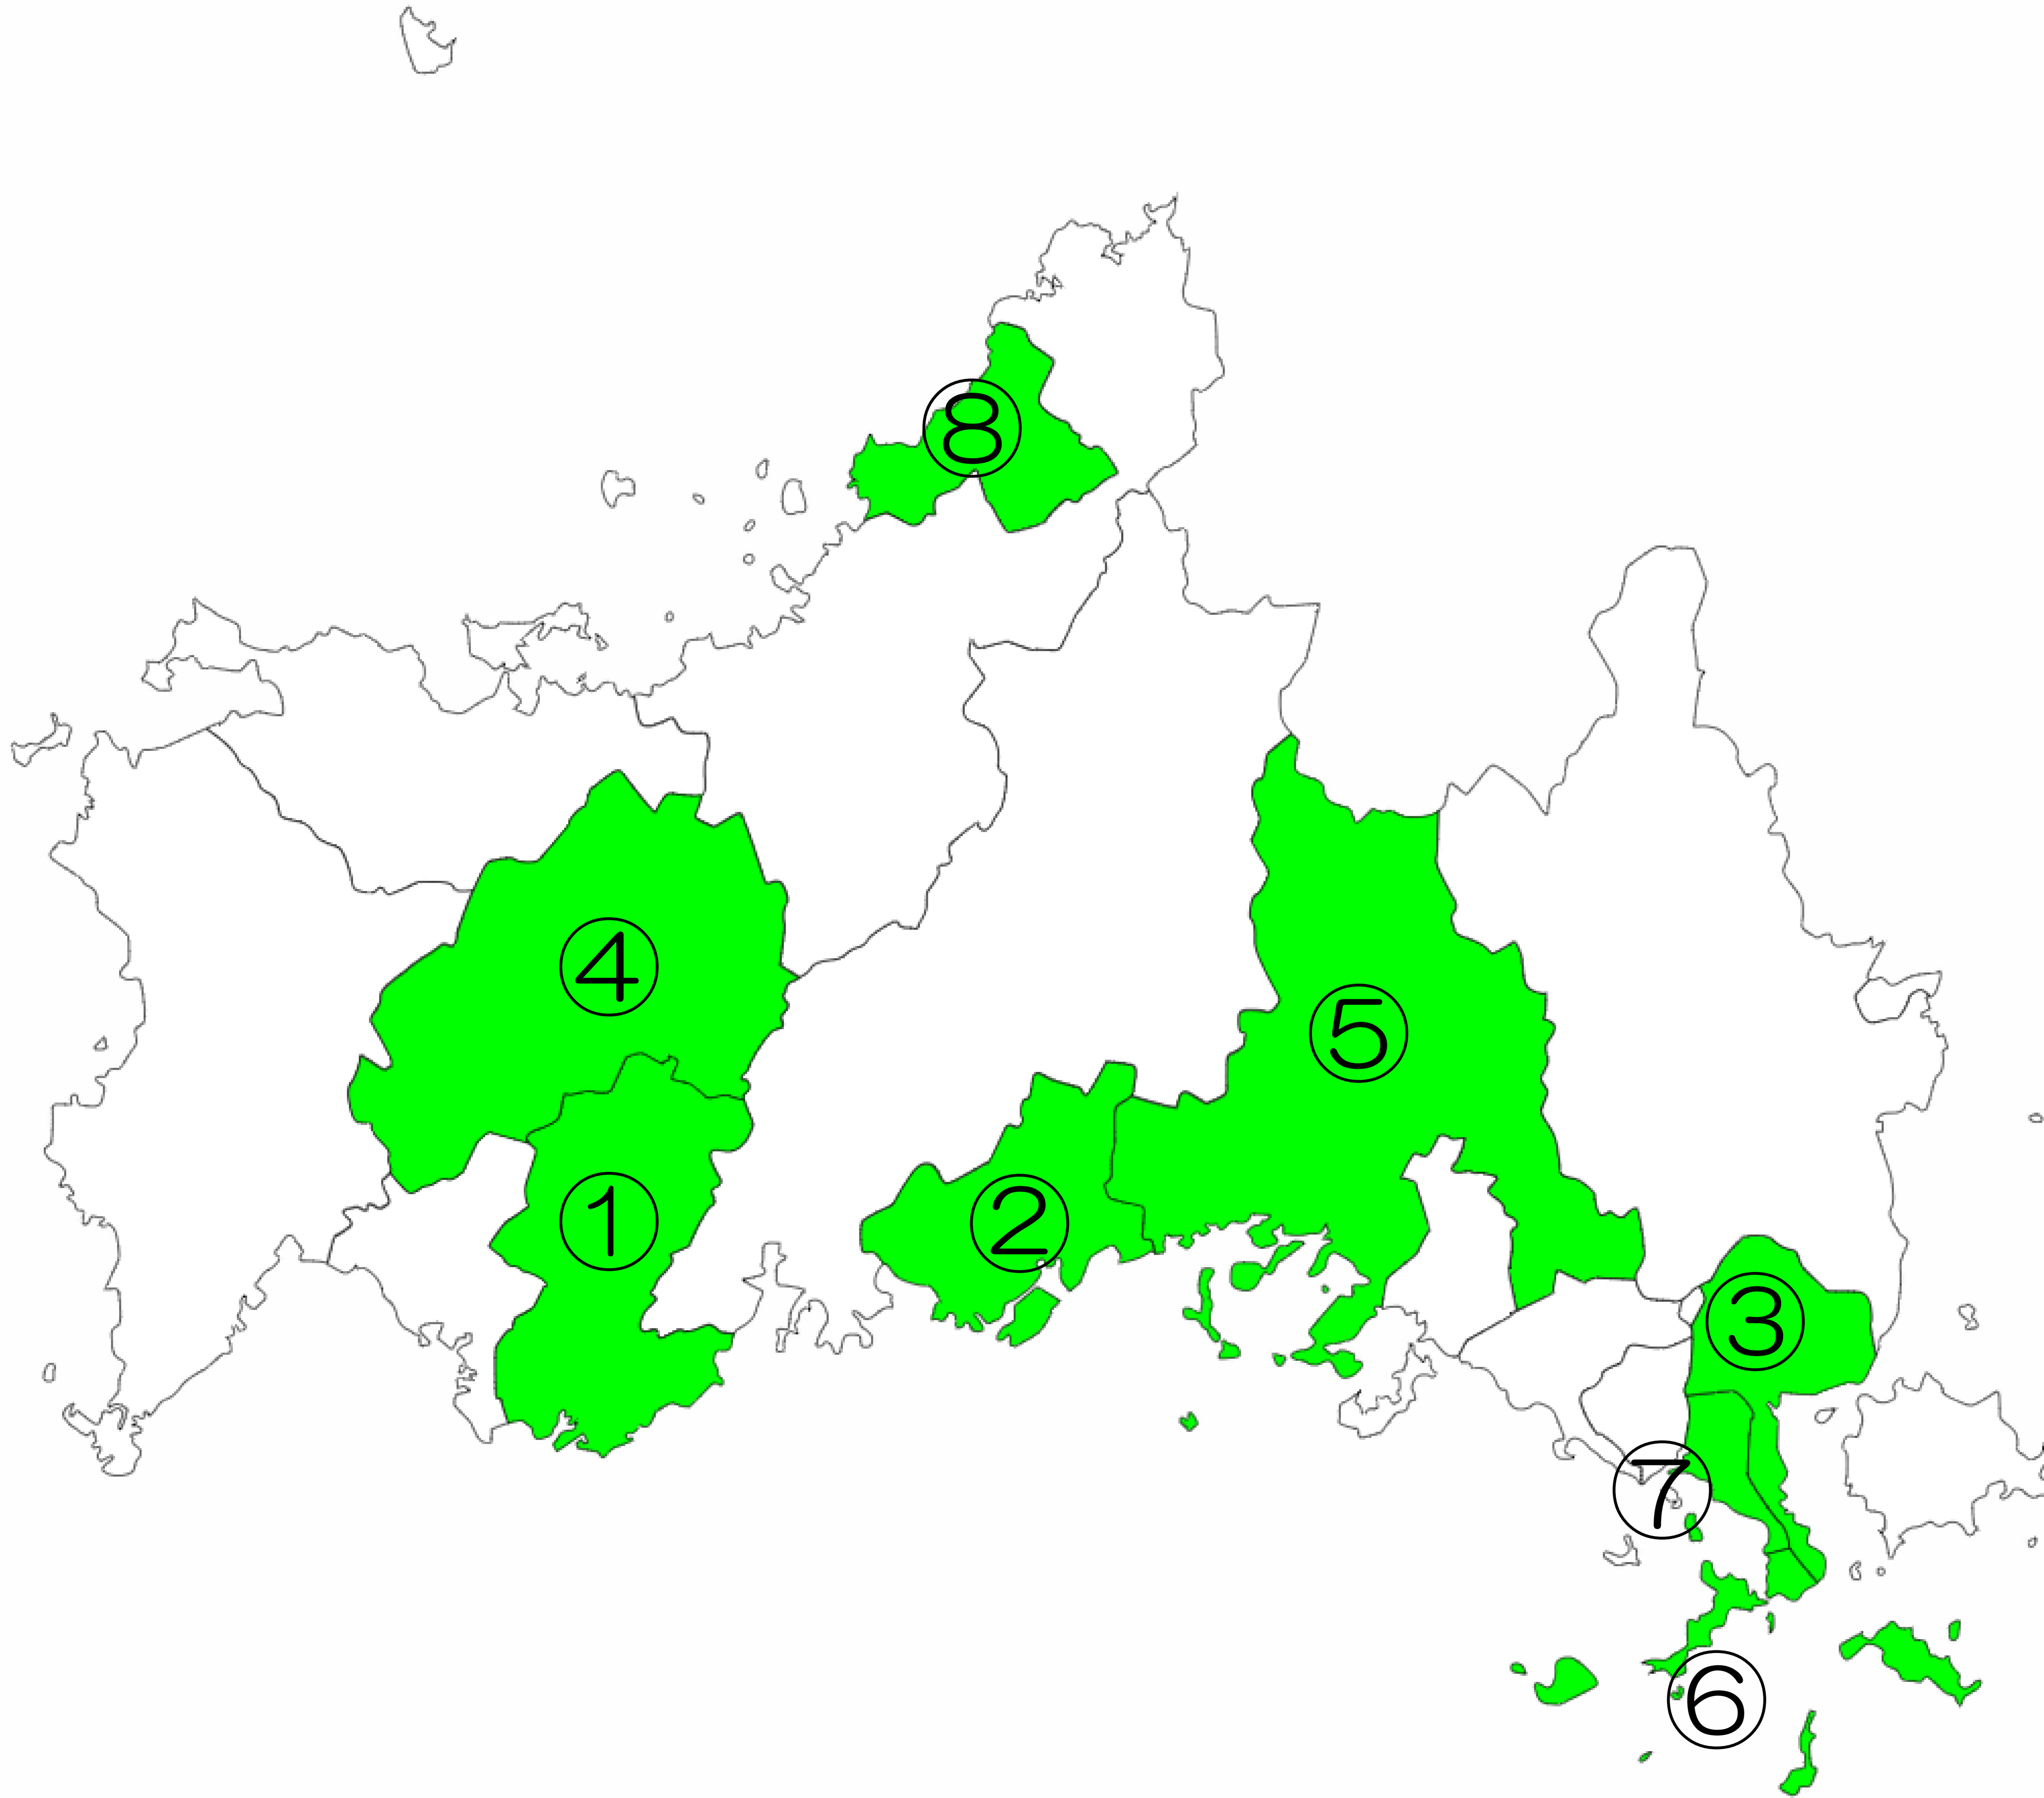

鳥取県出展団体一覧

番号	団体名
①	鳥取市
②	倉吉市
③	米子市
④	ふるさと鳥取県定住機構
⑤	鳥取県立関西ハローワーク

島根県出展団体一覧

番号	団体名
①	雲南市
②	隠岐の島町
③	UIターン総合相談

岡山県出展団体一覧

※岡山市は政令指定都市のため、北区、中区、東区、南区に分かれています。

番号	団体名
①	岡山市
②	倉敷市
③	津山広域事務組合
④	総社市
⑤	備前市
⑥	真庭市
⑦	勝央町
⑧	総合相談
⑨	就職相談
⑩	就農相談

広島県出展団体一覧

番号	団体名
①	呉市
②	竹原市
③	三原市
④	府中市
⑤	三次市
⑥	江田島市
⑦	熊野町
⑧	大崎上島町
⑨	総合相談

山口県出展団体一覧

番号	団体名
①	宇部市
②	防府市
③	柳井市
④	美祢市
⑤	周南市
⑥	上関町
⑦	平生町
⑧	阿武町
⑨	総合相談
⑩	就農相談

徳島県出展団体一覧

番号	団体名
①	徳島市
②	小松島市
③	阿南市
④	阿波市
⑤	三好市
⑥	勝浦町
⑦	石井町
⑧	那賀町
⑨	美波町
⑩	海陽町
⑪	東みよし町
⑫	移住全般相談
⑬	とくしま林業 アカデミー
⑭	「四国の右下」若者 創生協議会

香川県出展団体一覧

番号	団体名
①	高松市
②	丸亀市
③	坂出市
④	善通寺市
⑤	観音寺市
⑥	直島町
⑦	宇多津町
⑧	綾川町
⑨	琴平町
⑩	まんのう町
⑪	総合相談

愛媛県出展団体一覧

番号	団体名
①	宇和島市
②	西予市
③	上島町
④	総合案内
⑤	えひめ南予子育て

高知県出展団体一覧

番号	団体名
①	高知市
②	四万十市
③	本山町
④	土佐町
⑤	仁淀川町
⑥	梶原町
⑦	四万十町
⑧	くらし・しごと相談