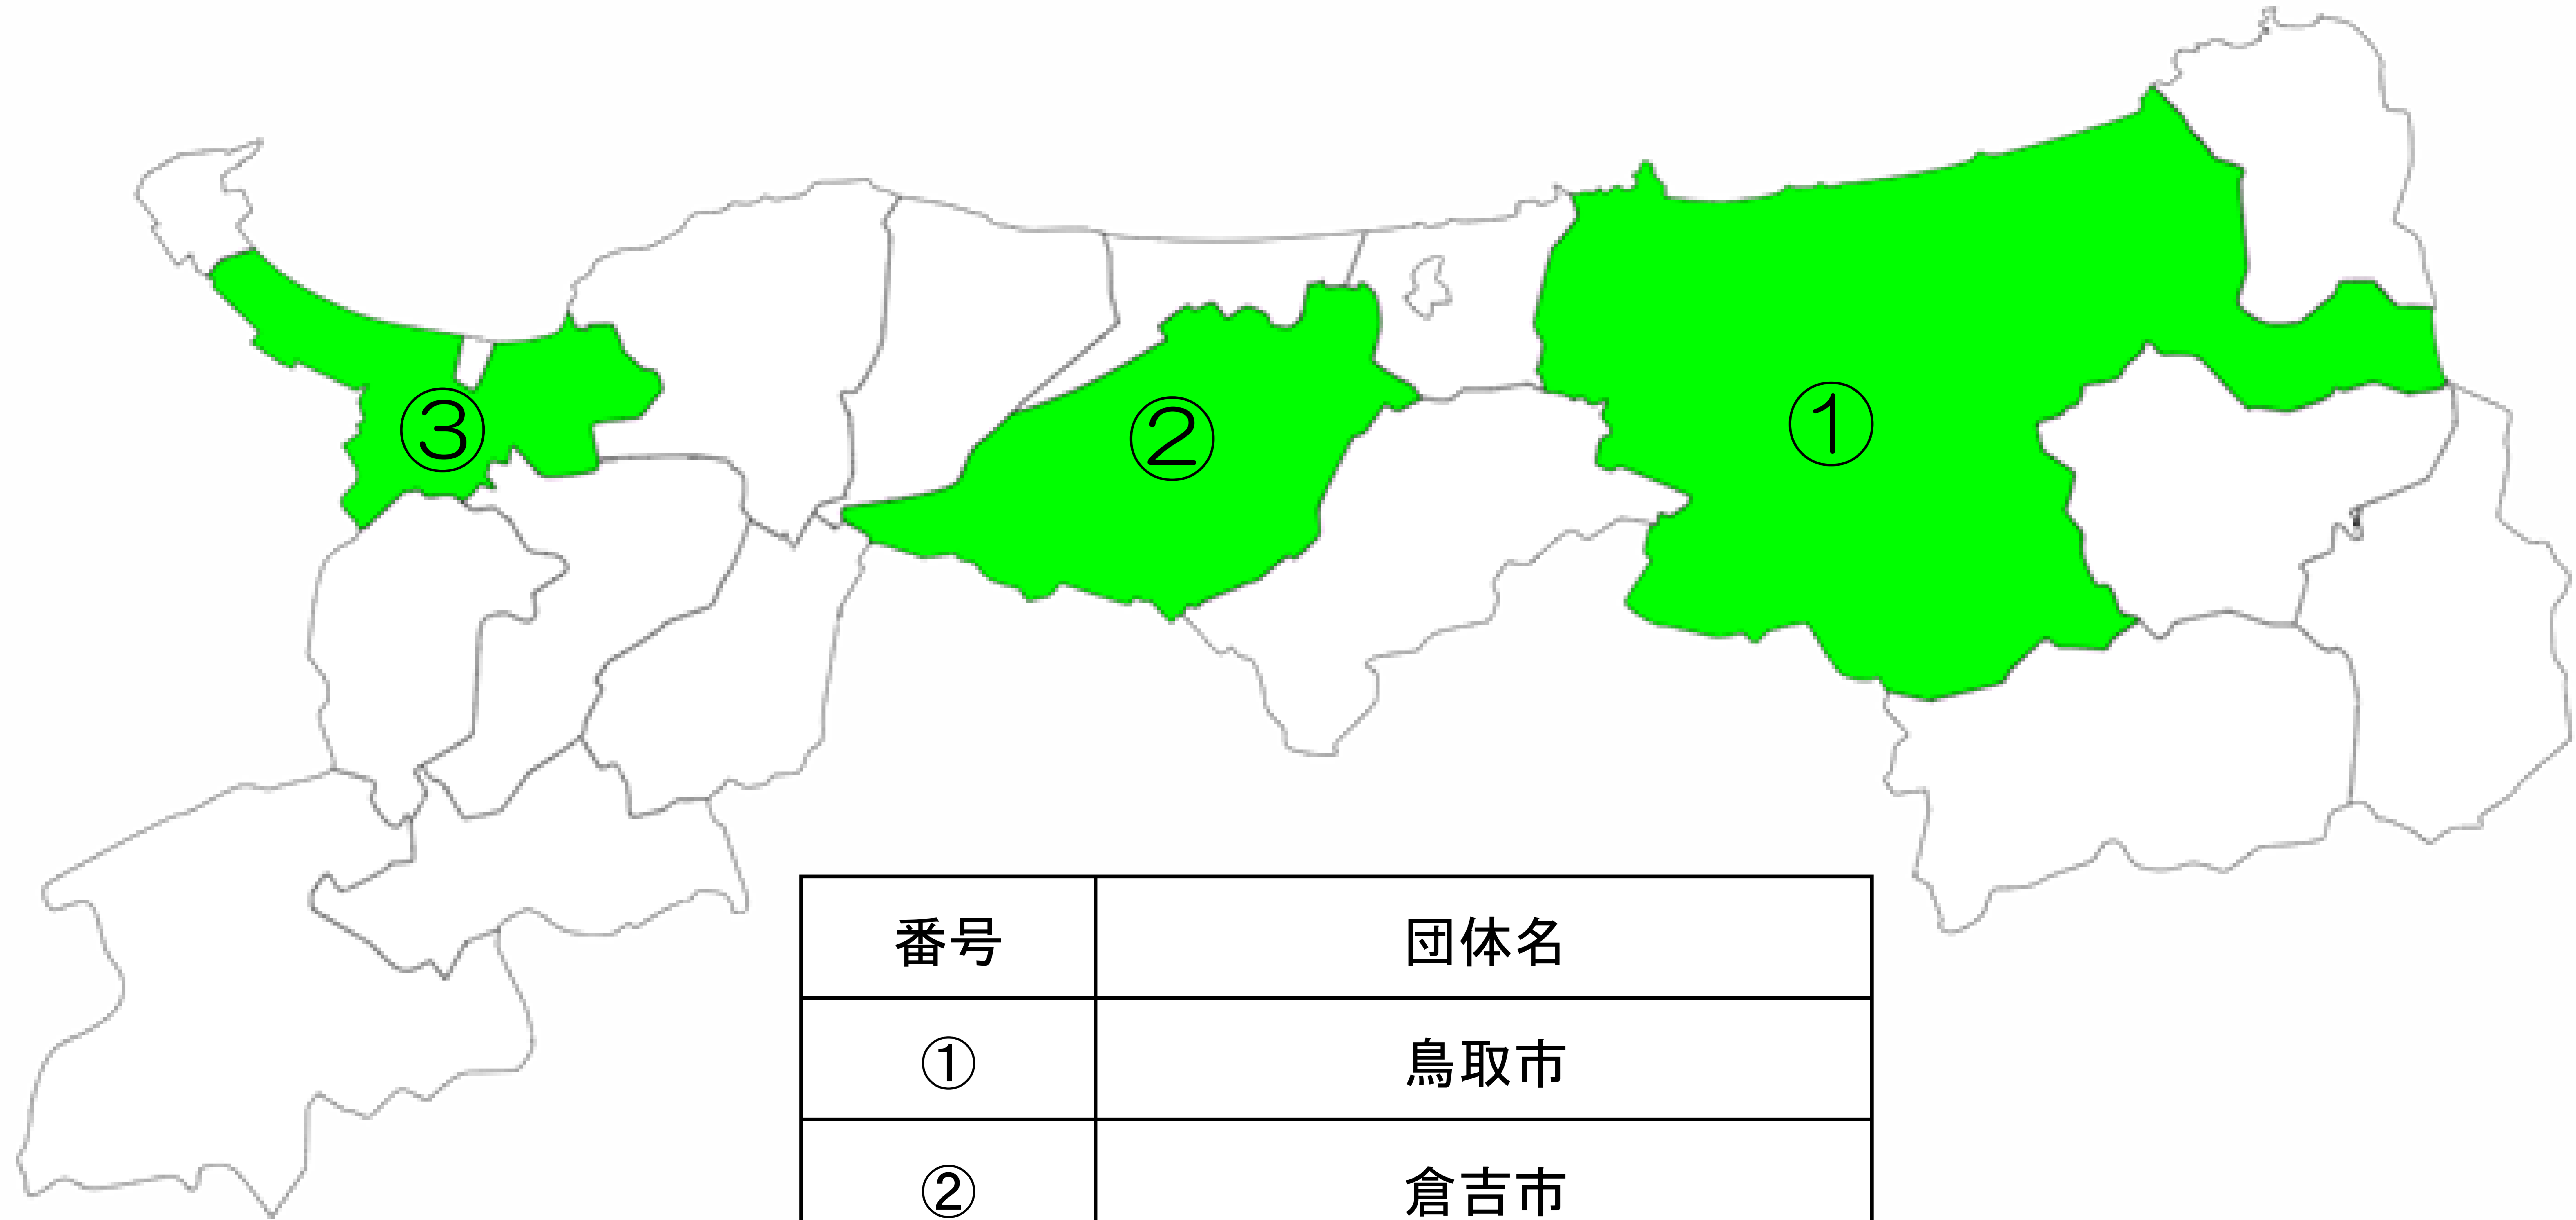

鳥取県出展団体一覧

番号	団体名
①	鳥取市
②	倉吉市
③	米子市
④	ふるさと鳥取県定住機構
⑤	鳥取県立関西ハローワーク

島根県出展団体一覧

番号	団体名
①	雲南市
②	隠岐の島町
③	UIターン総合相談

岡山県出展団体一覧

※岡山市は政令指定都市のため、北区、中区、東区、南区に分かれています。

番号	団体名
①	岡山市
②	倉敷市
③	津山広域事務組合
④	総社市
⑤	備前市
⑥	真庭市
⑦	勝央町
⑧	総合相談
⑨	就職相談
⑩	就農相談

広島県出展団体一覧

番号	団体名
①	呉市
②	竹原市
③	三原市
④	府中市
⑤	三次市
⑥	江田島市
⑦	熊野町
⑧	大崎上島町
⑨	総合相談

山口県出展団体一覧

番号	団体名
①	宇部市
②	防府市
③	柳井市
④	美祢市
⑤	周南市
⑥	上関町
⑦	平生町
⑧	阿武町
⑨	総合相談
⑩	就農相談

徳島県出展団体一覧

番号	団体名
①	徳島市
②	小松島市
③	阿南市
④	阿波市
⑤	三好市
⑥	勝浦町
⑦	石井町
⑧	那賀町
⑨	美波町
⑩	海陽町
⑪	東みよし町
⑫	移住全般相談
⑬	とくしま林業 アカデミー
⑭	「四国の右下」若者 創生協議会

香川県出展団体一覧

番号	団体名
①	高松市
②	丸亀市
③	坂出市
④	善通寺市
⑤	観音寺市
⑥	直島町
⑦	宇多津町
⑧	綾川町
⑨	琴平町
⑩	まんのう町
⑪	総合相談

愛媛県出展団体一覧

番号	団体名
①	宇和島市
②	西予市
③	上島町
④	総合案内
⑤	えひめ南予子育て

高知県出展団体一覧

番号	団体名
①	高知市
②	四万十市
③	本山町
④	土佐町
⑤	仁淀川町
⑥	梶原町
⑦	四万十町
⑧	くらし・しごと相談