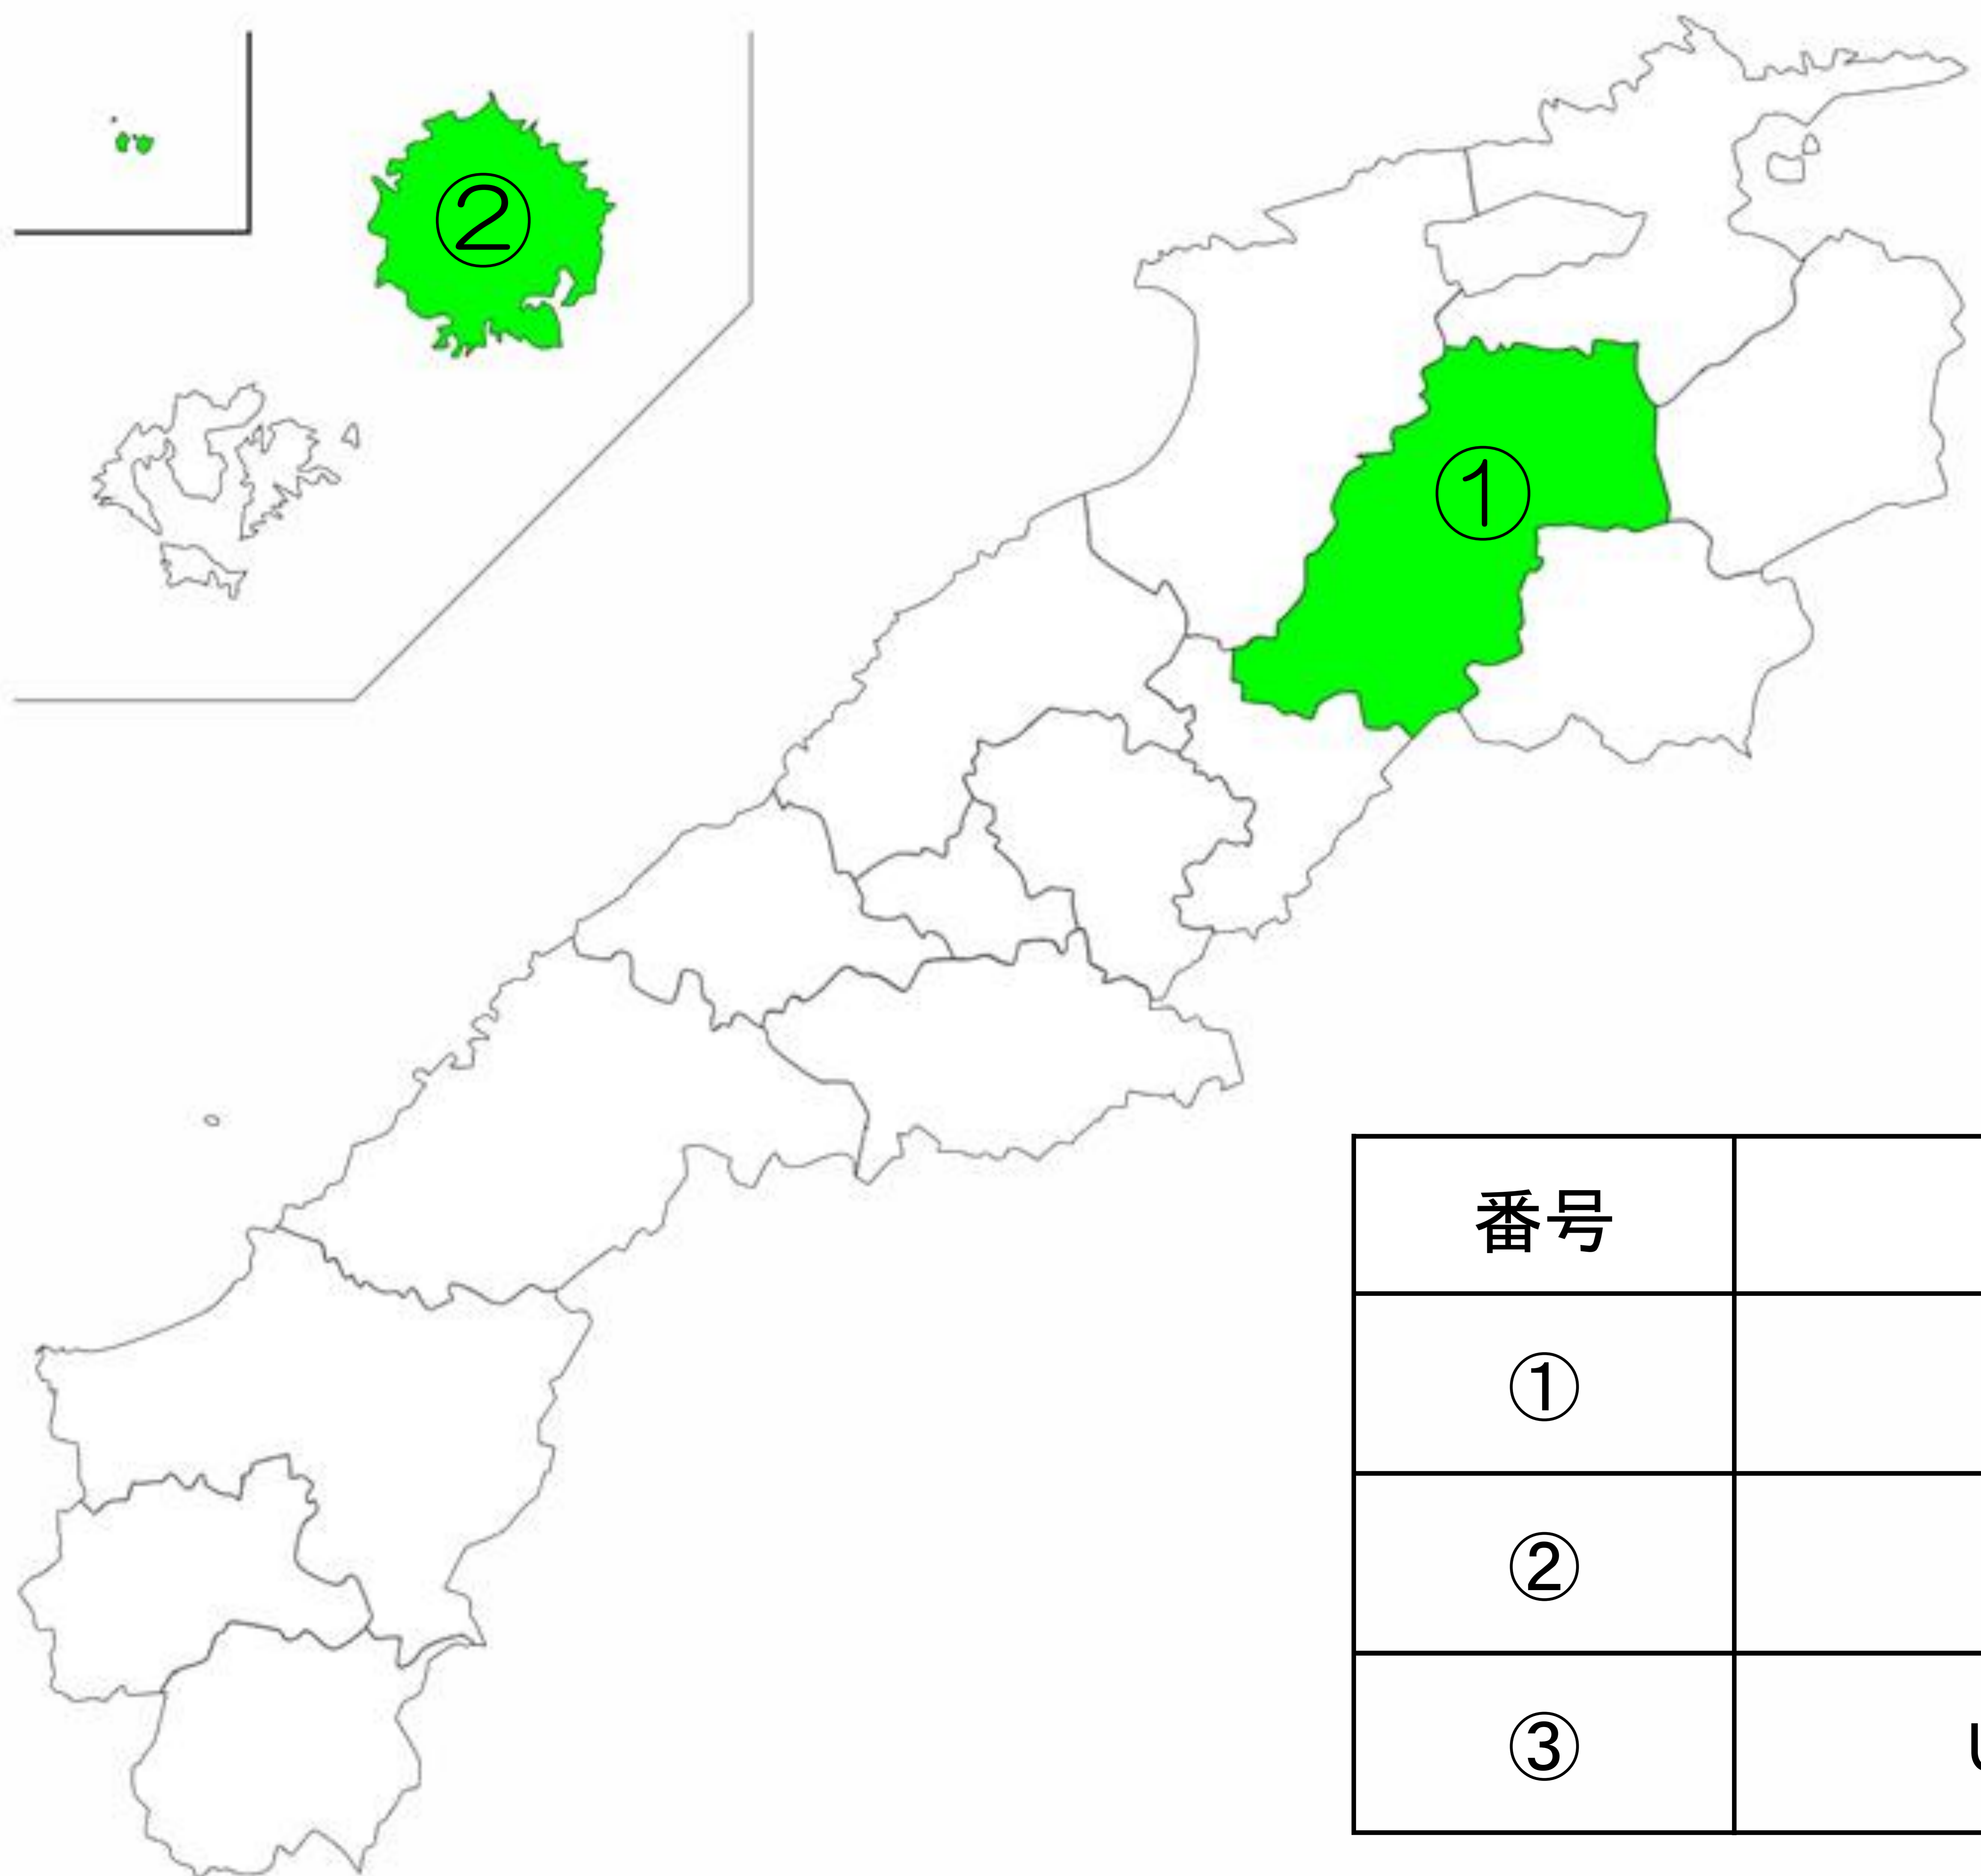

鳥取県出展団体一覧

番号	団体名
①	鳥取市
②	倉吉市
③	米子市
④	ふるさと鳥取県定住機構
⑤	鳥取県立関西ハローワーク

島根県出展団体一覧

番号	団体名
①	雲南市
②	隠岐の島町
③	UIターン総合相談

岡山県出展団体一覧

※岡山市は政令指定都市のため、北区、中区、東区、南区に分かれています。

番号	団体名
①	岡山市
②	倉敷市
③	津山広域事務組合
④	総社市
⑤	備前市
⑥	真庭市
⑦	勝央町
⑧	総合相談
⑨	就職相談
⑩	就農相談

広島県出展団体一覧

番号	団体名
①	呉市
②	竹原市
③	三原市
④	府中市
⑤	三次市
⑥	江田島市
⑦	熊野町
⑧	大崎上島町
⑨	総合相談

山口県出展団体一覧

番号	団体名
①	宇部市
②	防府市
③	柳井市
④	美祢市
⑤	周南市
⑥	上関町
⑦	平生町
⑧	阿武町
⑨	総合相談
⑩	就農相談

徳島県出展団体一覧

番号	団体名
①	徳島市
②	小松島市
③	阿南市
④	阿波市
⑤	三好市
⑥	勝浦町
⑦	石井町
⑧	那賀町
⑨	美波町
⑩	海陽町
⑪	東みよし町
⑫	移住全般相談
⑬	とくしま林業 アカデミー
⑭	「四国の右下」若者 創生協議会

香川県出展団体一覧

番号	団体名
①	高松市
②	丸亀市
③	坂出市
④	善通寺市
⑤	観音寺市
⑥	直島町
⑦	宇多津町
⑧	綾川町
⑨	琴平町
⑩	まんのう町
⑪	総合相談

愛媛県出展団体一覧

番号	団体名
①	宇和島市
②	西予市
③	上島町
④	総合案内
⑤	えひめ南予子育て

高知県出展団体一覧

番号	団体名
①	高知市
②	四万十市
③	本山町
④	土佐町
⑤	仁淀川町
⑥	梶原町
⑦	四万十町
⑧	くらし・しごと相談